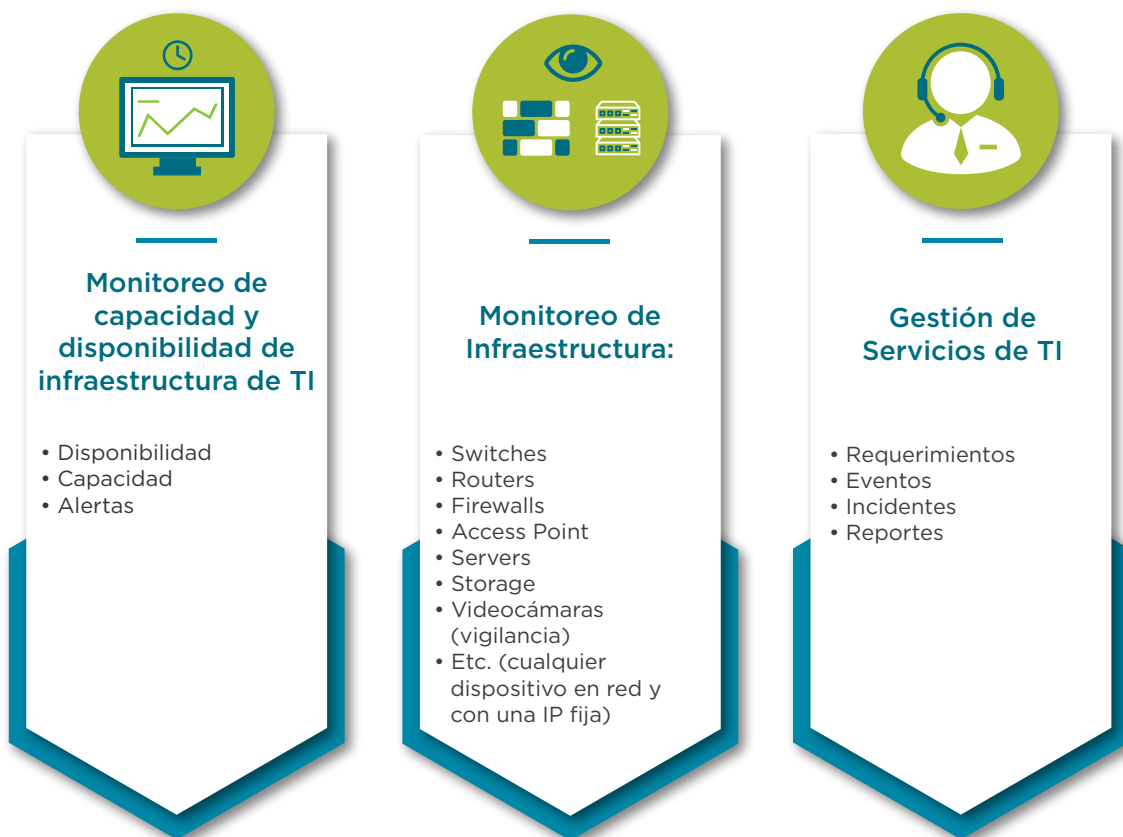

 KLUGIT[®] XPRESS

Monitoreo y
gestión al instante

Desarrollado por **NORDSTERN**
technologies

KLUGIT® XPRESS

MONITOREO Y GESTIÓN AL INSTANTE

Aprovechando la experiencias de 15 años en el mercado de servicios de TI, Nordstern Technologies desarrolla **KLUGIT®XPRESS** para poner al alcance de las empresas pequeñas y medianas una solución confiable, accesible y de calidad comprobada.

KLUGIT®XPRESS es la respuesta a las necesidades de monitoreo y gestión, tanto de la infraestructura, como de los servicios de TI.

Integra las funcionalidades esenciales que la empresa pequeña y mediana requieren para garantizar la disponibilidad y la atención de los servicios que el área de TI ofrece al negocio.